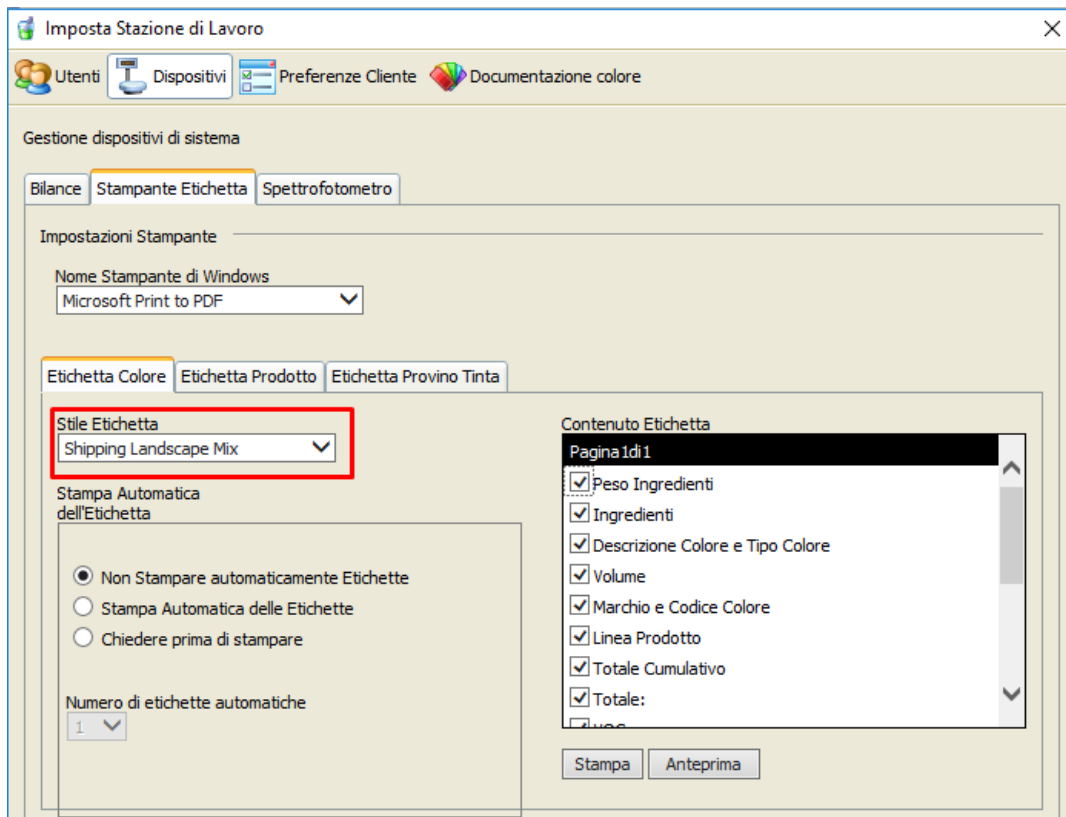

DYMO LABELWRITER 450

IMPOSTAZIONI WINDOWS

- **ETICHETTE** Dymo 99014 SHIPPING

- **ORIENTAMENTO** = ORIZZONTALE (LANDSCAPE)*

COLORMANAGER – STRUMENTI -> IMPOSTAZIONI

STILE ETICHETTA -> LANDSCAPE

* In inglese l'orientamento di stampa, o formato, si traduce con LANDSCAPE (ORIZZONTALE) e PORTRAIT (VERTICALE)