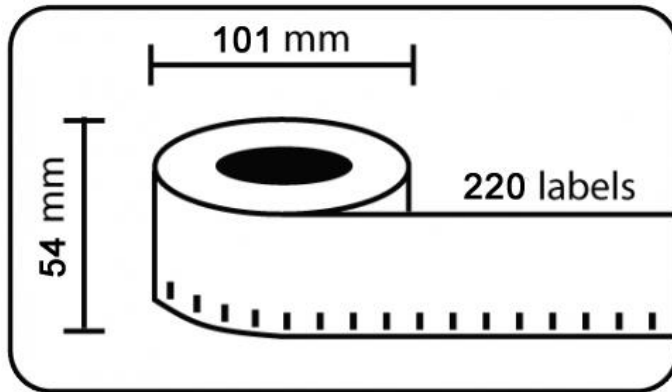

DYMO LABELWRITER 450

IMPOSTAZIONI WINDOWS

- **ETICHETTE** Dymo 99014 SHIPPING

- **ORIENTAMENTO** = ORIZZONTALE (LANDSCAPE)*

COLORMANAGER – STRUMENTI -> IMPOSTAZIONI

STILE ETICHETTA -> LANDSCAPE

* In inglese l'orientamento di stampa, o formato, si traduce con LANDSCAPE (ORIZZONTALE) e PORTRAIT (VERTICALE)